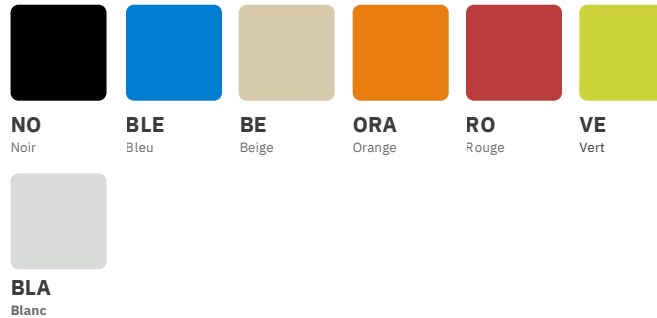

🎨 COLORIS

✓ DIMENSIONS

+ POINTS FORTS

Empilable

Hygienne
Coque 100 %
polypropylène facile
d'entretien

Usage
intérieur/extérieur

REFERENCE

- LETBE/RO/VE/BL/NO/OR