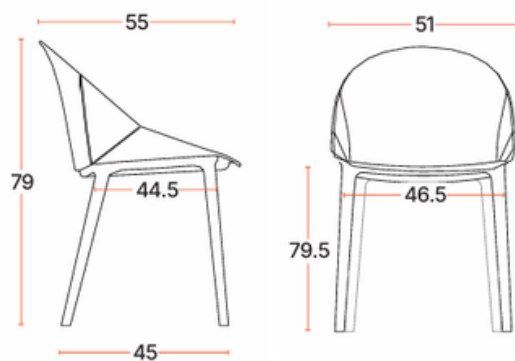

Siège **LOLA** piètement **BOIS**

✓ DIMENSIONS L/P/H(en cm)

✚ CARACTÉRISTIQUES

- Coque en polypropylène teintée dans la masse (version standard ou 100 % recyclée)
- Assise ergonomique et confortable
- Version avec placet : mousse haute résilience densité 40 kg/m³ – épaisseur 20 mm
- Piètement 4 pieds bois naturel
- Structure stable et résistante
- Utilisation intérieure
- Haute résistance aux UV