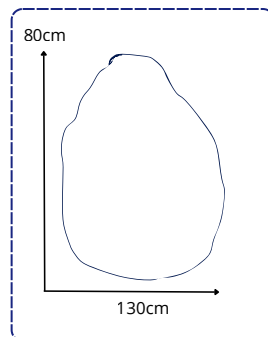

Billes vierges à mémoire de forme

Housse déhoussable

Waterproof

Lavable en machine à 30°C

Intérieur Extérieur

✓ DIMENSIONS

🎯 COLORIS

Noir