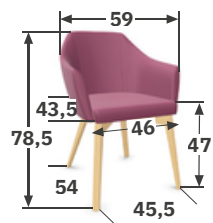

Longévité garantie (qualité automobile) : mousse injectée ép. 50 mm

✓ MODÈLES ET DIMENSIONS

Pyramidal polypro
sur patins

Pyramidal polypro
sur roulettes

4 pieds bois

5 branches
sur roulettes

Pyramidal bois

Pyramidal alu