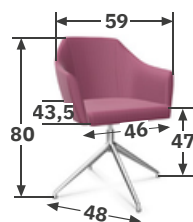

→ POINTS FORTS

Assise et dossier grand confort : avec accoudoirs intégrés

Unie ou bicolore : côté assise et arrière du dossier de couleur différente

Grand choix : nombreux piètements et + de 61 coloris de tissu

Longévité garantie (qualité automobile) : mousse injectée ép. 50 mm

✓ MODÈLES ET DIMENSIONS

Pyramidal polypro
sur patins

Pyramidal polypro
sur roulettes

4 pieds bois

5 branches
sur roulettes

Pyramidal bois

Pyramidal alu