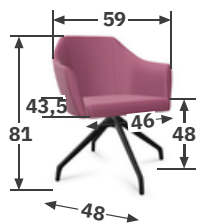

- 4 pieds **bois**.
- 5 branches **sur roulettes** avec mécanisme basculant central.
- Pied **pyramidal polypro**, sur patins ou sur roulettes avec pivotement à 360°.
- Pied **pyramidal alu** sur patins avec pivotement à 360°.
- Pied **pyramidal bois** avec pivotement à 360° et retour automatique.

→ POINTS FORTS

Assise et dossier grand confort : avec accoudoirs intégrés

Unie ou bicolore : côté assise et arrière du dossier de couleur différente

Grand choix : nombreux piètements et + de 61 coloris de tissu

Longévité garantie (qualité automobile) : mousse injectée ép. 50 mm

✓ MODÈLES ET DIMENSIONS

Pyramidal polypro
sur patins

Pyramidal polypro
sur roulettes

4 pieds bois

5 branches
sur roulettes

Pyramidal bois

Pyramidal alu