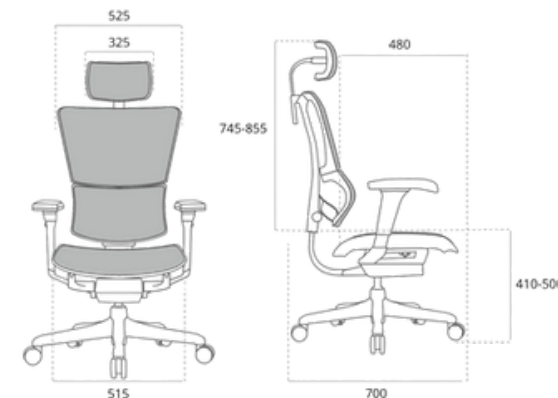

Fauteuil Mirus

2 ANS
GARANTIE

✂ CARACTÉRISTIQUES

- Mécanisme **synchrone**
- **Réglage de densité** en fonction du poids
- Translation d'assise
- **Soutien lombaire** réglable en tension
- **Dossier réglable** en hauteur
- **Accoudoirs** réglables 4D
- **Appui-tête** réglable 2D
- **Structure** aluminium chromé
- **Revêtement** nouvelle maille T-168
- Assise négative
- **Structure** grise ou noir.
- Matière : Maille mesh.
- Certifié 24/24 h usage intensif.
- Charge max : **150 kg**.

Siège ergonomique All inclusive (ensemble des réglages inclus)

Accoudoirs multi-positions réglables 4D

Tête à réglable 2D

✓ DIMENSIONS

+ OPTIONS

Repose-jambe

✂ REFERENCE

- COMMIRUSU2BNOIR