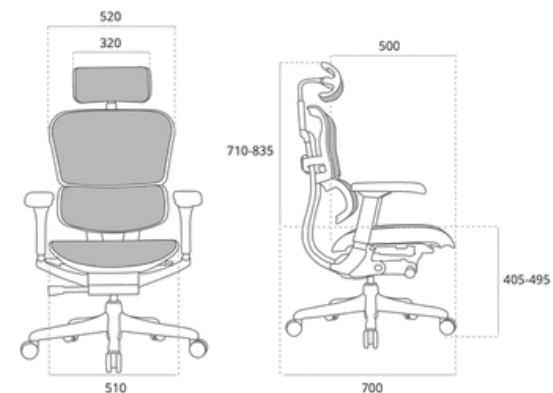

Fauteuil Ergohuman Luxury

2 ANS
GARANTIE

CARACTÉRISTIQUES

- **Revêtement** Cuir pleine fleur
- Mécanisme **synchrone**
- **Réglage** de **densité** en fonction du poids
- Translation d'assise
- **Soutien lombaire** réglable en profondeur
- **Dossier réglable** en hauteur
- **Accoudoirs** réglables **5D** innovant
- **Appui-tête** réglable **2D**
- Structure **aluminium chromé**
- Assise négative
- Limiteur de bascule
- Finition en **aluminium chromé**
- Charge max : **155 kg.**

COLORIS

Sur commande

NO
Noir

REFERENCE

- LUXURYL2BCUIRNOIR

DIMENSIONS

POINTS FORTS

Siège ergonomique All inclusive (ensemble des réglages inclus)

Accoudoirs réglables 5D innovant

Tête réglable 2D