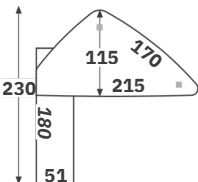

Plan boomerang