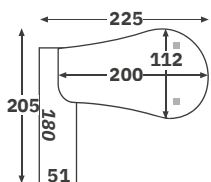

PLAN DROIT AVEC CRÉDENCE PORTEUSE

Plan goutte d'eau