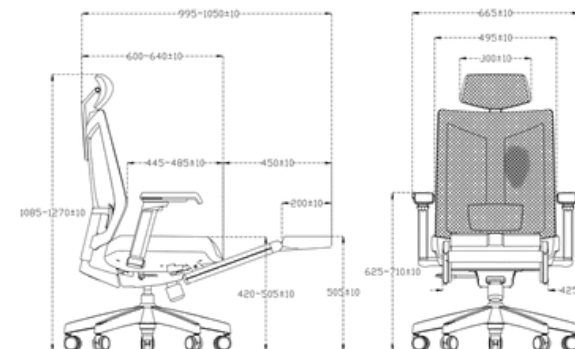

COLORIS

GR
Gris

NO
Noir

REFERENCE

- T27H
- OPTION REPOSE PIED : T27H/RP

DIMENSIONS

 **POIDS ≈ 18,9 kg**

POINTS FORTS

Siège ergonomique synchrone all inclusive (ensemble des réglages inclus)

Accoudoirs multi-positions 3D réglables avec manchettes souples (réglables en profondeur et orientables)

Tête réglable en hauteur et inclinable