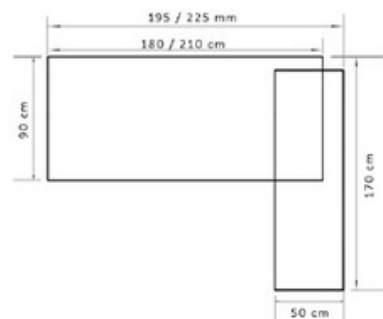

Bureau Flora

PLATEAU

- Plateau et côté ép. 38mm, en **mélaminé anti rayures**.
- **Chant ABS** : épaisseur 3mm.

Le bureau comporte deux types de plateaux:

- 180x90x74h
- 210x90x74h

PIÈTEMENT

- Pieds panneau mélaminé ép. 38mm ou pieds métal finition époxy chrome.
- Pieds de bureau réglables. (patins)
- Version en métal: pieds en métal, profil 70x20 mm. Finition effet chrome brillant.
- Poutres de bureau en métal.

RETOUR

Les plans de travail peuvent être en appui sur une console retour :

- 2 tiroirs
- 2 étagères

MODÈLES ET DIMENSIONS

Piètement métal
section carrée

Piètement panneau

COLORIS

→ **PLATEAU** Mélaminé ép.38 mm

MA
Merisier Arabis

FN
Frêne Noir

→ **PIÈTEMENT** Métallique

EC
Effet chromé

REFERENCE

- 902RIT/M (225x170 CM)
- 901RIT/M (195x170 CM) "pieds cadre + retour console"